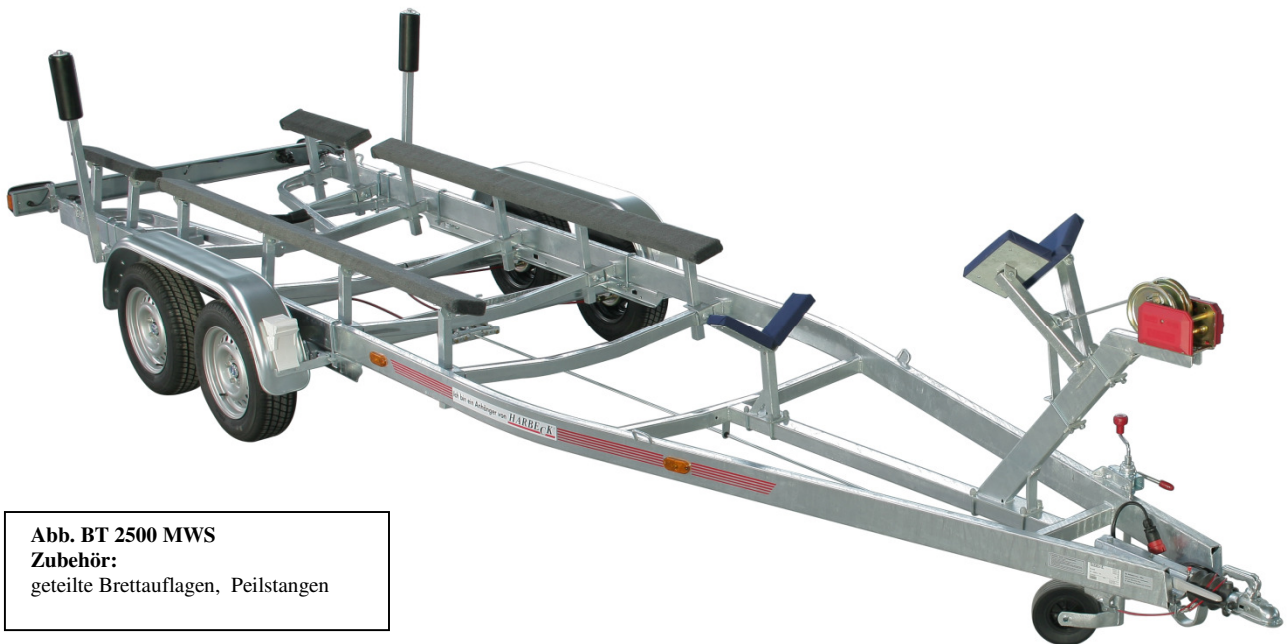

## SPEZIAL - TRAILER für WASSERSKIBOOTE

**Preisliste 01 / 2019**

### Grundausrüstung:

Stabiler Fahrgestellrahmen V-förmig in Schweißkonstruktion gefertigt, verzinktes längsverstellbares Achsfahrwerk, wasserdichte Radnaben, Niro-Bremsseilzüge, 1A Qualitätsbereifung – 100 km/h-fähig, Rückfahrautomatik, Kugelkupplung 50mm, Stützrad, auszieh- und abnehmbare Lichtanlage 12 Volt nach EU, Stecker 13- polig, Zulassungsunterlagen („COC“) und Trailer-Datenpass, Quertraversen auf Achsniveau gekröpft, Wellenausschnitt, geklemmte Brettauflagen, Spezialwindenstand mit 2 Polsterkissen, Sicherheitsseilwinde mit Stahlseil, Bugunterstützung, Verzurrösen am Rahmen

**Abb. BT 2500 MWS**  
**Zubehör:**  
 geteilte Brettauflagen, Peilstangen

### Preistabelle für Trailer in Stahl verzinkt

Typ und Ges.Gew.in kg	Standard-Rahmenlänge	Nutzlast ca.	Bereifung	Preis EURO
B 1600 MWS	5,60m	1240 kg	185 R 14 C	4.130,00
B 1800 MWS	6,00m	1420 kg	185 R 14 C	4.290,00
BT 2000 MWS	6,30m	1570 kg	185 / 65 R 14	4.710,00
BT 2200 MWS	6,60m	1750 kg	195 / 70 R 14 RF	4.950,00
BT 2500 MWS	6,80m	2000 kg	195 / 70 R 14 RF	5.220,00
BT 2700 MWS	7,10m	2170 kg	195 / 70 R 14 RF	5.340,00
BT 3000 MWS	7,60m	2350 kg	185 R 14 C	5.860,00
BT 3500 MWS	8,10m	2810 kg	195 R 14 C	6.370,00